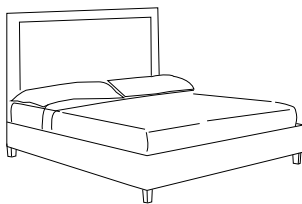

Wardrobe 6/doors  
L. 272 - P. 54 - H. 210 cm  
W. 108" - D. 22" - H. 83" inch

Wardrobe 4/doors  
L. 181 - P. 54 - H. 210 cm  
W. 72" - D. 22" - H. 83" inch

Dresser 3/drawers  
L. 113 - P. 43 - H. 79 cm  
W. 45" - D. 17" - H. 32" inch

Dresser 6/drawers  
L. 166 - P. 43 - H. 79 cm  
W. 66" - D. 17" - H. 32" inch

Chest of 5 drawers  
L. 84 - P. 43 - H. 119 cm  
W. 34" - D. 17" - H. 47" inch

Bed (external size)  
L. 166 - P. 208 - H. 130 cm  
W. 66" - D. 82" - H. 52" inch

Bed K.S. (external size)  
L. 200 - P. 208 - H. 130 cm  
W. 79" - D. 82" - H. 52" inch

Night table  
L. 50 - P. 43 - H. 54 cm  
W. 20" - D. 17" - H. 22" inch

Mirror  
L. 100 - H. 80 cm  
W. 40" - H. 32" inch