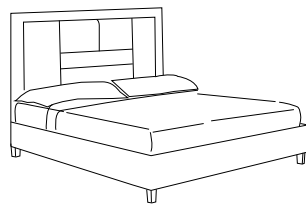

Wardrobe 6/doors  
L. 272 - P. 54 - H. 210 cm  
W. 108" - D. 22" - H. 83" inch

Wardrobe 4/doors  
L. 181 - P. 54 - H. 210 cm  
W. 72" - D. 22" - H. 83" inch

Dresser 3/drawers  
L. 113 - P. 43 - H. 79 cm  
W. 45" - D. 17" - H. 32" inch

Dresser 6/drawers  
L. 166 - P. 43 - H. 79 cm  
W. 66" - D. 17" - H. 32" inch

Chest of 5 drawers  
L. 84 - P. 43 - H. 119 cm  
W. 34" - D. 17" - H. 47" inch

Bed (external size)  
L. 166 - P. 208 - H. 130 cm  
W. 66" - D. 82" - H. 52" inch

Bed K.S. (external size)  
L. 200 - P. 208 - H. 130 cm  
W. 79" - D. 82" - H. 52" inch

Night table  
L. 50 - P. 43 - H. 54 cm  
W. 20" - D. 17" - H. 22" inch

Mirror  
L. 100 - H. 80 cm  
W. 40" - H. 32" inch